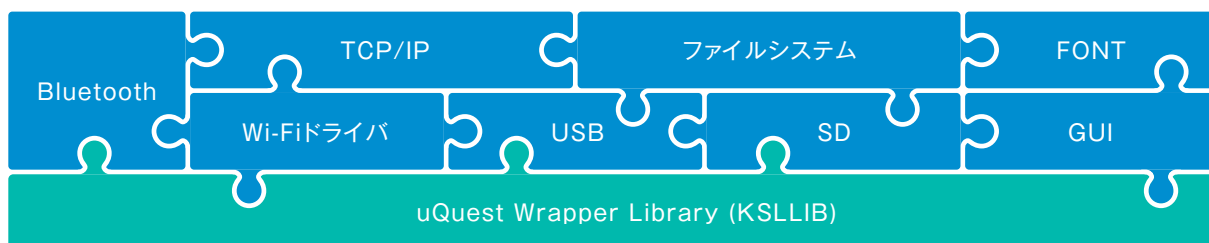

ユークエストのエンベデッドソフトウェアソリューション

— あらゆる組み込みソフト開発シーンをサポートします —

「MatrixQuestシリーズ」は、ユークエストがUSB、TCP/IP、ファイルシステムなどの規格/仕様を基にスクラッチ開発したソフトウェア製品です。加えて、多くのパートナー企業の協力を得て、リアルタイムOS、Bluetooth、GUI、FONTなどの組み込みシステムに不可欠なソフトウェア製品の提供も行います。

また、自社製品開発で培ったノウハウを基にお客様の開発のお手伝いを行います。特にWi-Fiにおいてはチップメーカー各社（Cypress/Marvell/REALTEK/Qualcommなど）とのタイアップにより、デバイスドライバ実装から通信テストまでをお受けすることが可能です。

※無線認証、Wi-Fi認証、SIG認証につきましてもご相談下さい。

※BlueZ、Bluedroid対応につきましてもご相談下さい。

★
μC3+
USB3.0ホストバンドル
近日リリース

★
Cypress CYW43xxx
Wi-Fiドライバ
RTOS対応リリース
(2020 2Q)

★
Zync7000 TCP/
IPv4 RTOS (NORTi)
近日対応リリース

★
ルネサスRAシリーズ
対応予定

パートナーミドルウェア

- ●ダイナコムウェア社 組み込み用フォント「DynaFont」
- ●東芝情報システム社 Bluetooth SDK「NetNucleus BT」
- ●オムロン ソフトウェア社 組み込み向け日本語多言語入力システム「Wnnシリーズ」
- ●データテクノロジー社 CPU診断 / CPU保証ソリューション

採用事例

※記載された社名および製品名は各社の商標または登録商標です