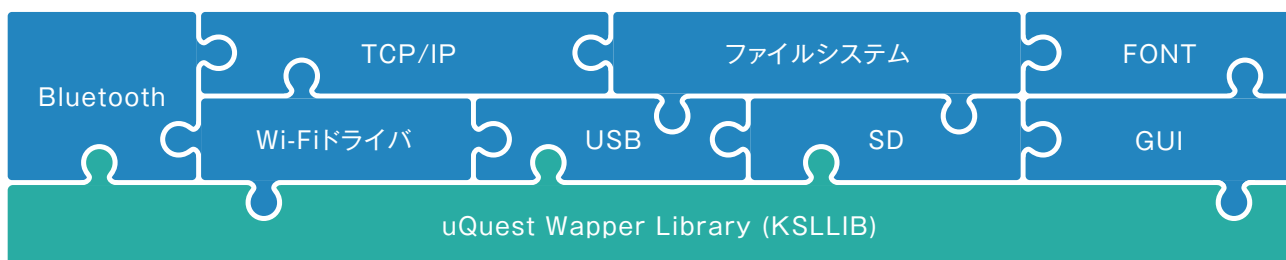

ユークエストのエンベデッドソフトウェアソリューション

— あらゆる組込みソフト開発シーンをサポートします —

「MatrixQuestシリーズ」は、ユークエストがUSB、TCP/IP、ファイルシステムなどの規格/仕様を基にスクラッチ開発したソフトウェア製品です。加えて、多くのパートナー企業の協力を得て、リアルタイムOS、Bluetooth、GUI、FONTなどの組込みシステムに不可欠なソフトウェア製品の提供も行います。

また、自社製品開発で培ったノウハウを基にお客様の開発のお手伝いを行います。特にWi-Fiにおいてはチップメーカー各社（Cypress/Marvell/REALTEK/Qualcommなど）とのタイアップにより、デバイスドライバ実装から通信テストまでをお受けすることが可能です。

※無線認証、Wi-Fi認証につきましてもご相談下さい。

※BlueZ、Bluedroid対応や無線認証、SIG認証につきましてもご相談下さい。

取扱い他社ミドルウェア

- ●ダイナコムウェア社製 組込み用フォント「DynaFont」
- ●東芝情報システム社製 Bluetooth SDK「NetNucleus BT」

採用事例

※記載された社名および製品名は各社の商標または登録商標です