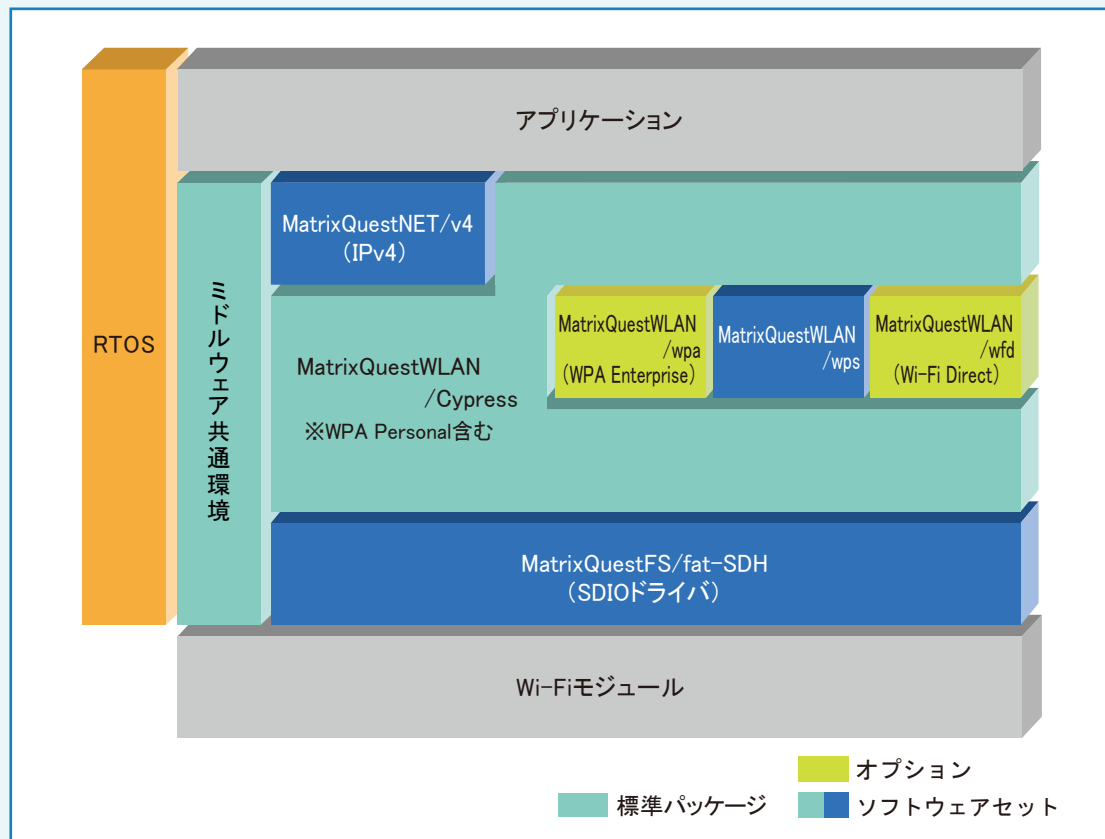

MatrixQuest

WLAN/Cypress

【 Cypress Wi-Fiドライバ RTOS対応 】

概要

「MatrixQuestWLAN/Cypress」は、Cypress社よりライセンスされたIEEE802.11ac/n/a/g/b対応、IEEE802.11n/g/b対応LinuxドライバをRTOSで動作するようにポーティングした製品です。

本ソフトウェアを使用することにより、Cypress CYW43455/CYW43438チップ及びこれらが搭載された各種モジュール製品をRTOS環境で動作させることが可能となります。

※Cypress社他のチップ型番につきましてはご相談ください

特徴

基本性能

- STAモード(インフラストラクチャモード)
- APモード
- 5GHz(W52/W53/W56) ※CYW43438では動作しません
- 2.4GHz(1~13ch)

セキュリティ

- WPA/WPA2/WPA3-Personal ※WPA-Enterpriseはオプション
- WPS/Wi-Fi Directサポート ※Wi-Fi Directはオプション

MatrixQuest WLAN/Cypress

【 Cypress Wi-Fiドライバ RTOS対応 】

提供形態	<ul style="list-style-type: none">● 使用許諾 ソースコードでご提供します。(特記事項参照) ターゲットロイヤリティが必要となります。
製品構成	<ul style="list-style-type: none">● MatrixQuestWLAN/Cypress● MatrixQuestWLAN/Cypressソフトウェアセット (MatrixQuestNETv4 (IPv4)、MatrixQuestWLAN/wps、MatrixQuestFS/fat-SDH (SDIOドライバ) 含む) ※CYW43455 or CYW43438の何れかを選択
提供物	<ul style="list-style-type: none">● ソースコード (特記事項参照)● インストールガイド● API仕様書
特記事項	<ul style="list-style-type: none">● MatrixQuestWLAN/Cypressをソースコードでご提供させて頂くには、Cypress社とのライセンス契約が別途必要となります。ライセンス契約未締結の場合はオブジェクトコードにてのご提供となります。● 本ソフトウェアに含まれるファームウェアはサンプルです。実際に開発を進めるに際しては、ご使用のモジュールに適したファームウェアを当社よりご提供します。※Cypress社または、モジュールメーカー 各社からのご提供になる場合もございます。● WPA/WPA2/WPA3-Personalは、ファームウェアに含まれています。● ファームウェアによっては、API仕様書に記載されている機能の一部がサポートされていない場合があります。● API仕様書に記載されている連続送受信モードを使用する際は専用のファームウェアが必要となります。
動作確認環境	本ソフトウェアは以下の環境で動作確認を行っております。 <ul style="list-style-type: none">● チップ : CYW43455、CYW43438● CPU/OS : RZ-A1H (Cortex-A9) / NORTi4● SDホストコントローラ : RZ-A1H内蔵